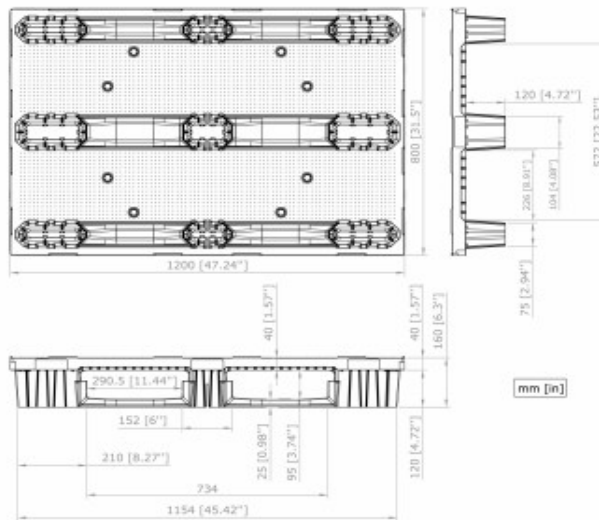

Nestbare Kufenpalette

Kufenpalette für Hochregal und Rollenbahnen und dennoch platzsparend nestbar.
Unschlagbare logistische Vorteile bei Lagerung und Rücktransport von Leergut.

Abmessung: 1200x800x160 mm

Material: schwarzes PP-Recyclat

Tara: 14,4 KG

Traglast statisch: 2000 KG

Traglast dynamisch: 1000 KG

Traglast im HRL: 500 KG

Oberdeck gebrochen/offen

3 Längskufen, unterseits offen

mit oder ohne Stapelrand lieferbar

Optional: Anti-Rutsch-Noppen

Anzahl Paletten im Jumbo-LKW: 1254 Paletten!